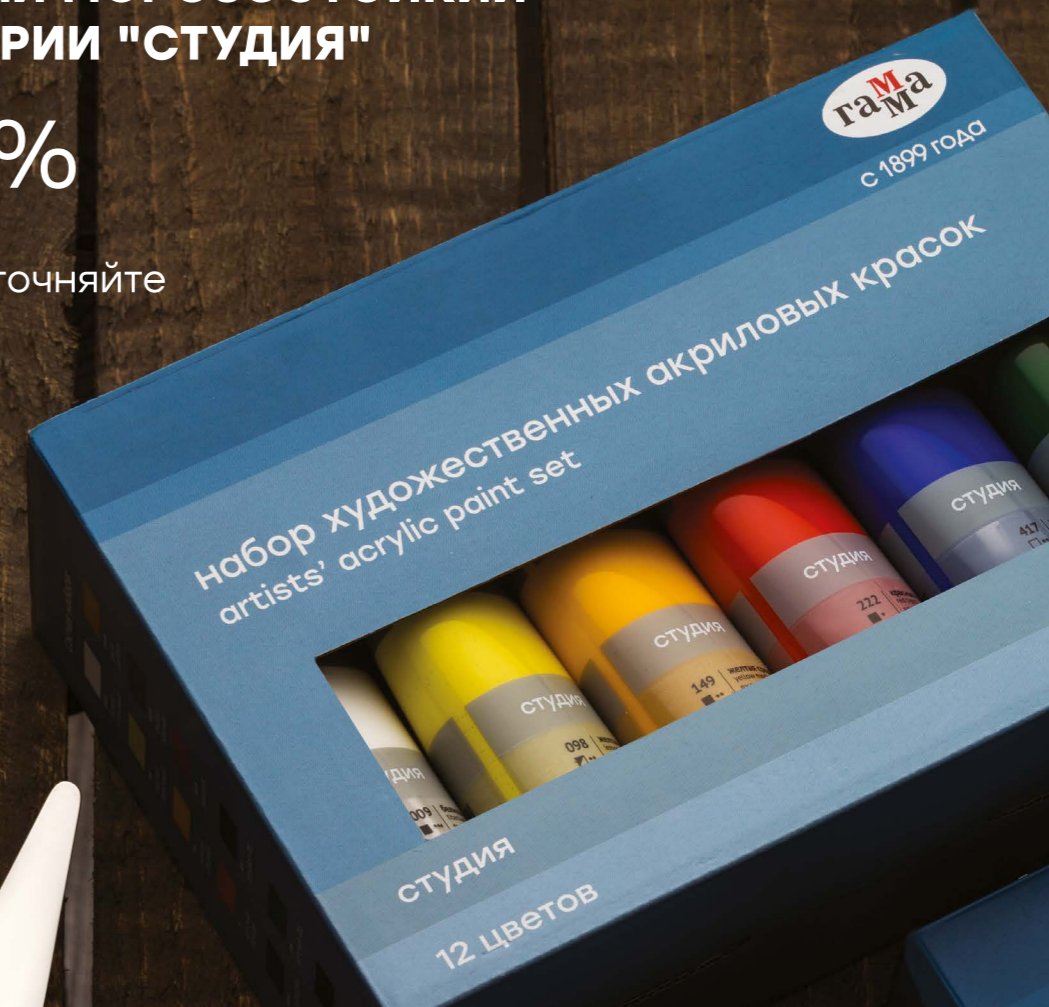

РЕДИЗАЙН И РАСШИРЕНИЕ СЕРИИ «ОРАНЖЕВОЕ СОЛНЦЕ»

флуоресцентные цвета

блётки

перламутровые цвета

цвета золота и серебра

ХУДОЖЕСТВЕННЫЙ МОРОЗОСТОЙКИЙ АКРИЛ ГАММА СЕРИИ "СТУДИЯ"

со скидкой 30%

Подробности акции уточняйте у вашего менеджера.