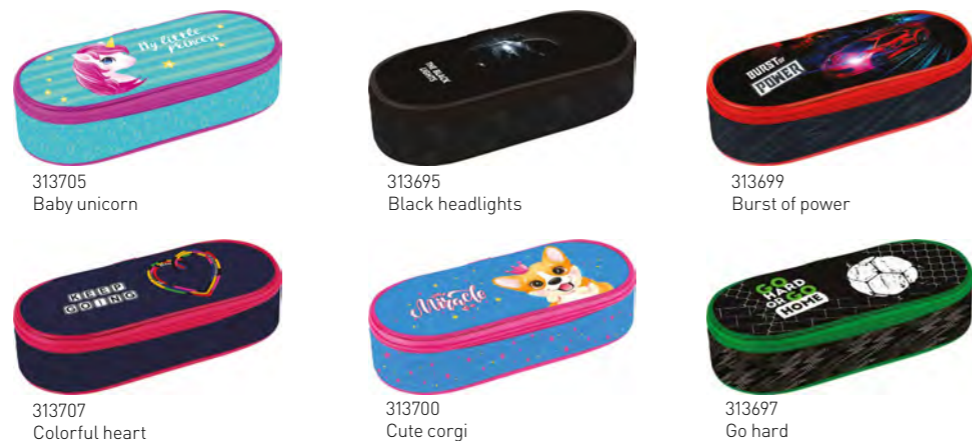

313705
Baby unicorn

313695
Black headlights

313699
Burst of power

313707
Colorful heart

313700
Cute corgi

313697
Go hard