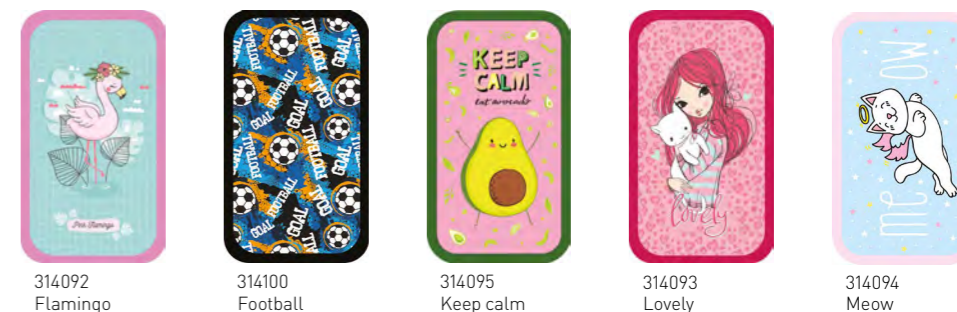

- Размер – 190 × 110 мм.
- 2 отделения.
- Материал – ламинированный картон, полиэстер.
- Тип застежки – молния.
- Крепления для канцтоваров.

отделения

280886
«Приключения Енота»

ART space

уроки творчества

Пенал

- Размер – 190 × 110 мм.
- 2 отделения.
- Материал – ламинированный картон, полиэстер.
- Тип застежки – молния.
- Крепления для канцтоваров.

отделения

314092
Flamingo

314100
Football

314095
Keep calm