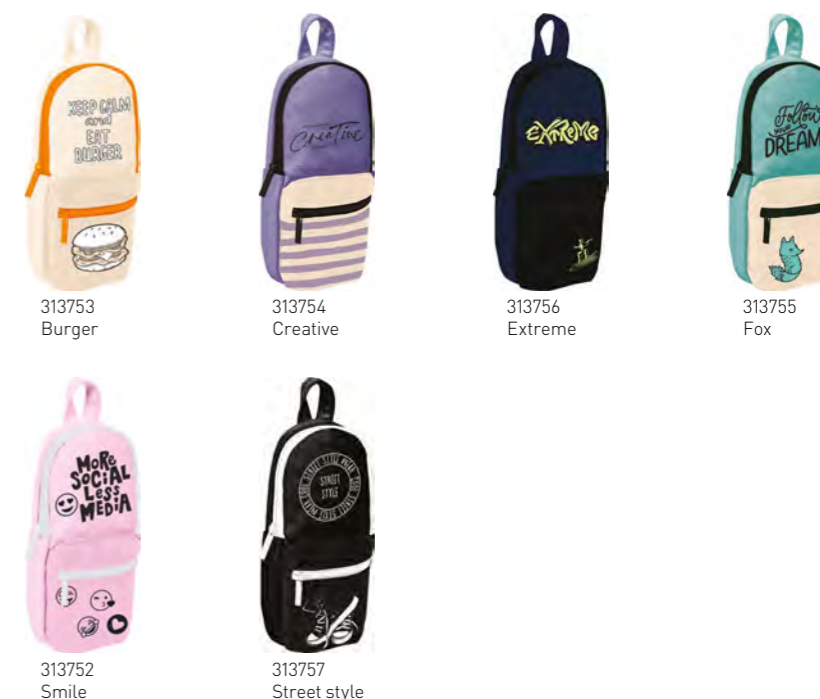

2

ПЕНАЛЫ МЯГКИЕ

Пенал мягкий

- Размер – 200 × 90 × 40 мм.
- 1 отделение.
- 1 карман.
- Материал – холщевая ткань.
- Тип застежки – молния.

отделение

карман

313753 Burger
313754 Creative
313756 Extreme
313755 Fox
313752 Smile
313757 Street style