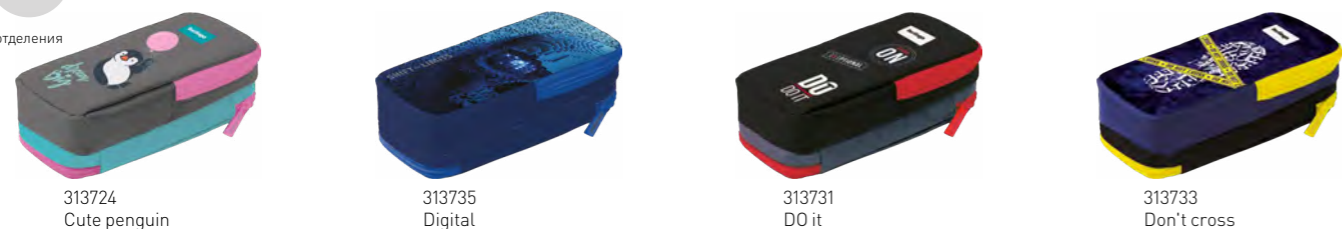

313725
Ballet

313730
BeFree

313723
Cats love