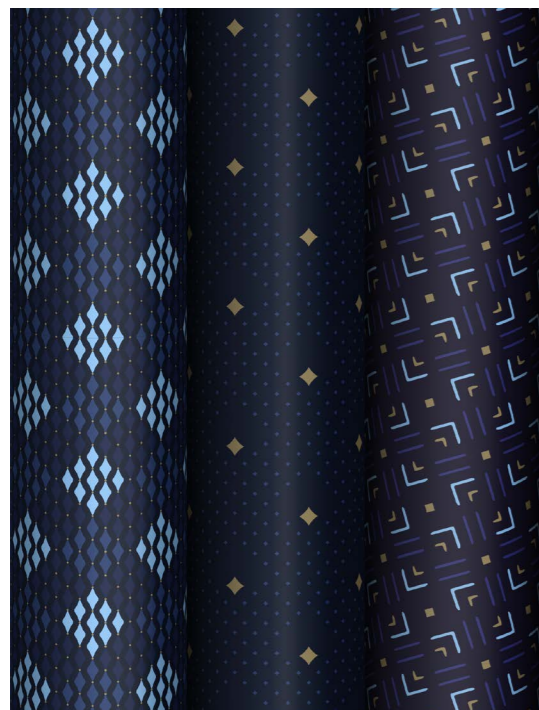

Cool boys
372620 MS_62809

ГЛЯНЦЕВАЯ, 70 Г/М², КРАФТ

МИКС 4 ДИЗАЙНА

Happy birthday
372625 MS_62814

УПАКОВОЧНАЯ БУМАГА
70 × 100 CM

Super Man
372635 MS_62824

Strict pattern
372636 MS_62825
фольгирование

Marble
372639 MS_62828