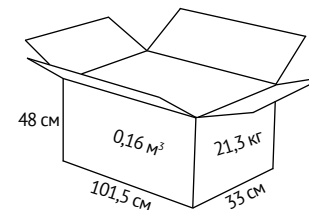

BOX4

поставляется 4 шт. в картонном коробе

359840
бежевый/серебро

359841
черный/черный