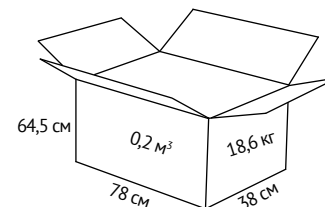

ХАРАКТЕРИСТИКА

Обивка: экокожа.

Крестовина: пластик.

Подлокотники: пластиковые с мягкими накладками из экокожи.

Механизм качания: топ-ган (фиксация в рабочем/вертикальном положении, регулировка по высоте).

12
месяцев

120 кг