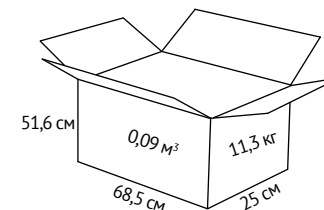

## ХАРАКТЕРИСТИКА

**Обивка:** экокожа/ткань.

**Крестовина:** пластик.

**Подлокотники:** пластиковые.

**Механизм качания:** пиастра (регулировка кресла по высоте, без механизма качания).

12  
месяцев

120 кг