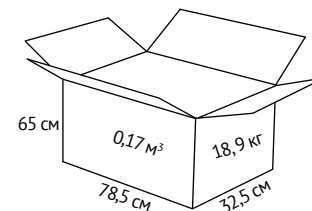

## ХАРАКТЕРИСТИКА

**Обивка:** экокожа.

**Крестовина:** пластик с защитными пластиковыми элементами.

**Подлокотники:** пластиковые с мягкими накладками из экокожи.

**Механизм качания:** топ-ган (фиксация в рабочем/вертикальном положении, регулировка по высоте).