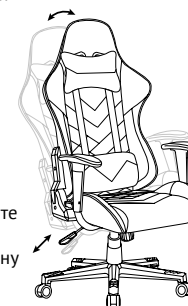

Вытяните
рычаг
в сторону

Регулировка жесткости качания

Для более легкого качания

вращайте поворотный регулятор

по часовой стрелке. Для более

жесткого – в противоположную

сторону.