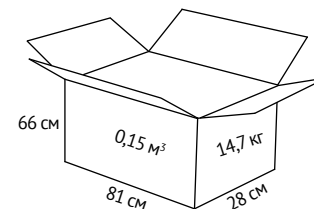

КРЕСЛО ИГРОВОЕ HL-S05 PODIUM

Helmi

311368
синий/белый

274810
черный/белый

274811
черный/черный

ХАРАКТЕРИСТИКА

Обивка: ткань/сетка/экокожа или ткань/сетка.
Крестовина: пластик с декоративными накладками.
Подлокотники: пластиковые.
Механизм качания: топ-ган (фиксация в рабочем/вертикальном положении, регулировка по высоте).

РЕГУЛИРОВКА КРЕСЛА

Регулировка высоты сидения
Для изменения высоты потяните рычаг вверх.

Потяните
рычаг
вверх

Свободное качание кресла и фиксация в вертикальном положении
Для свободного качания вытяните рычаг вправо. Для фиксации кресла верните рычаг в исходное положение.

Вытяните
рычаг
в сторону

Регулировка жесткости качания
Для более легкого качания вращайте поворотный регулятор по часовой стрелке. Для более жесткого – в противоположную сторону.

Регулятор
жесткости
качания