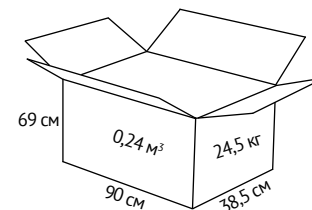

## ХАРАКТЕРИСТИКА

**Обивка:** экокожа.

**Крестовина:** хромированный металл.

**Подлокотники:** металлические хромированные с мягкими накладками, обитыми экокожей.

**Механизм качания:** топ-ган (фиксация в рабочем/вертикальном положении, регулировка по высоте).