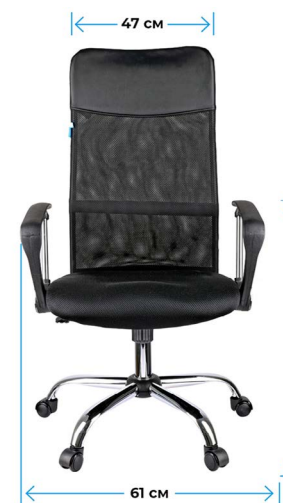

КРЕСЛО РУКОВОДИТЕЛЯ HL-E16 CONTENT

274814
черный

311360
черный/красный

311359
черный/оранжевый

311358
черный/синий

ХАРАКТЕРИСТИКА

Обивка: ткань/сетка/экокожа

Крестовина: хромированный металл.

Подлокотники: хромированный металл и пластик.

Механизм качания: топ-ган (фиксация в рабочем/вертикальном положении, регулировка по высоте).

РЕГУЛИРОВКА КРЕСЛА

Регулировка высоты сидения

Для изменения высоты потяните рычаг вверх.

Потяните
рычаг
вверх

Свободное качание кресла и фиксация в вертикальном положении

Для свободного качания вытяните рычаг вправо. Для фиксации кресла верните рычаг в исходное положение.

Вытяните
рычаг
в сторону

Регулировка жесткости качания

Для более легкого качания вращайте поворотный регулятор по часовой стрелке. Для более жесткого – в противоположную сторону.

Регулятор
жесткости
качания