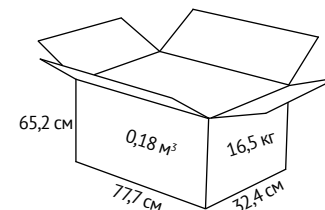

ХАРАКТЕРИСТИКА

Обивка: экокожа.

Крестовина: пластик с декоративными накладками.
Подлокотники: пластиковые с мягкими накладками из экокожи.

Механизм качания: топ-ган (фиксация в рабочем/вертикальном положении, регулировка по высоте).

24
месяца

120 кг