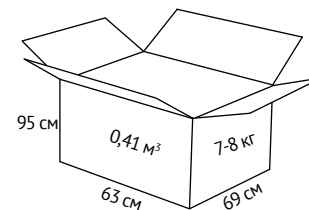

BOX2

поставляется 2 шт. в картонном коробе

344606
бежевый/хром

344607
черный/хром