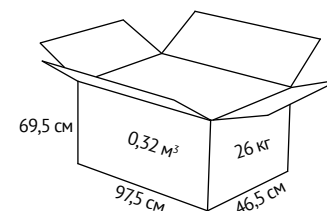

## ХАРАКТЕРИСТИКА

**Обивка:** экокожа.

**Крестовина:** хромированный металл.

**Подлокотники:** металлические хромированные с мягкими накладками, обитыми экокожей.

**Механизм качания:** топ-ган (фиксация в рабочем/вертикальном положении, регулировка по высоте).