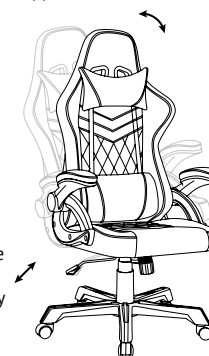

Вытяните
рычаг
в сторону

323018
черный/белый