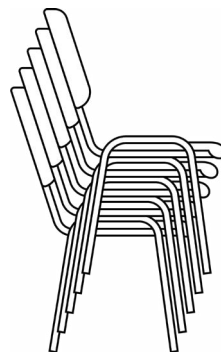

ХАРАКТЕРИСТИКА

Обивка: кожзам или ткань.
Каркас: крашенный черный металл.
Упаковка: пленка/сетка.

*Поставляются
в собранном виде*