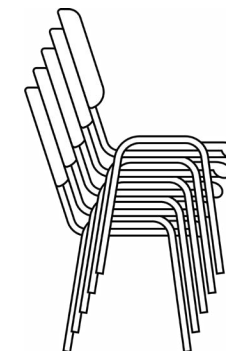

ХАРАКТЕРИСТИКА

Обивка: кожзам, или экокожа, или ткань.
Каркас: хромированный или крашенный черный металл.
Упаковка: пленка/сетка.

*Поставляются
в собранном виде*