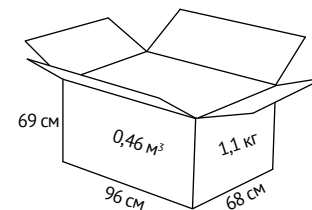

## ХАРАКТЕРИСТИКА

**Обивка:** экокожа.

**Каркас:** хромированный металл.

**Подлокотники:** металлические с деревянными накладками.

**Складной пюпитр** (стол) из пластика.

344608  
черный/орех/хром