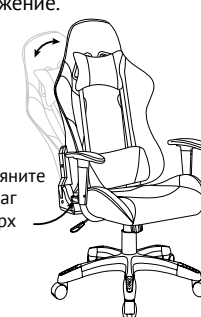

Потяните
рычаг
вверх

306180
черный