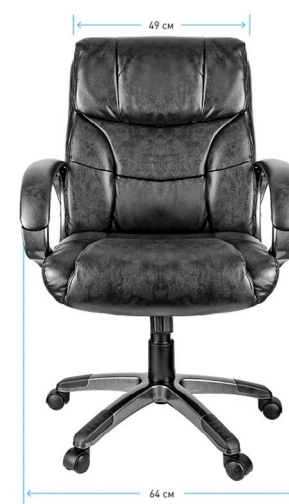

## ХАРАКТЕРИСТИКА

**Обивка:** экокожа.

**Крестовина:** пластик с защитными пластиковыми элементами.

**Подлокотники:** пластиковые с мягкими накладками из экокожи.

**Механизм качания:** топ-ган (фиксация в рабочем/вертикальном положении, регулировка по высоте).