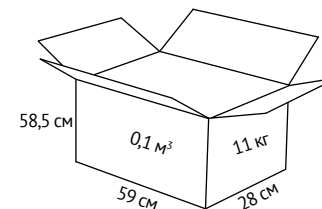

КРЕСЛО ОПЕРАТОРА HL-M95 R (695) AIRY

- 348712
  оранжевый/черный/хром
- 348708
  оранжевый/черный/
  черный пластик
- 348713
  серый/черный/хром
- 348709
  серый/черный/
  черный пластик
- 348714
  синий/черный/хром
- 348710
  синий/черный/
  черный пластик
- 348715
  черный/черный/хром
- 348711
  черный/черный/
  черный пластик

ХАРАКТЕРИСТИКА

Обивка: ткань ТW/сетка.
Крестовина: хромированный металл/черный пластик.
Подлокотники: пластиковые.
Механизм качания: пиастра (регулировка кресла по высоте, без механизма качания).

24
месяца

120 кг

РЕГУЛИРОВКА КРЕСЛА

Регулировка высоты сидения
Для изменения высоты потяните рычаг вверх.