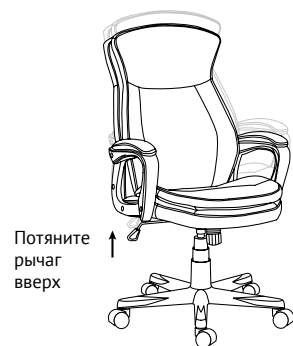

РЕГУЛИРОВКА КРЕСЛА

Регулировка высоты сидения

Для изменения высоты потяните рычаг вверх.