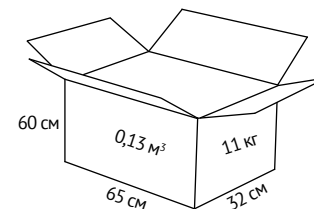

ХАРАКТЕРИСТИКА

Обивка: ткань.
Крестовина: хромированный металл.
Подлокотники: пластиковые регулируемые.
Механизм качания: топ-ган (фиксация в рабочем/вертикальном положении, регулировка по высоте).