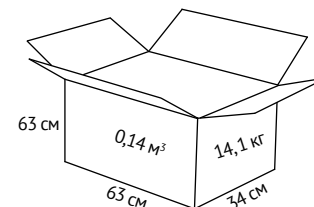

## ХАРАКТЕРИСТИКА

**Обивка:** экокожа.

**Крестовина:** пластик с защитными пластиковыми элементами.

**Подлокотники:** пластиковые с мягкими накладками из экокожи.

**Механизм качания:** топ-ган (фиксация в рабочем/вертикальном положении, регулировка по высоте).