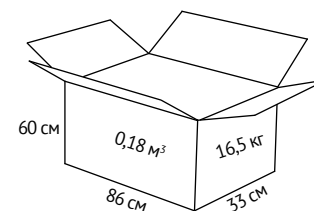

## ХАРАКТЕРИСТИКА

**Обивка:** ткань.

**Крестовина:** пластик.

**Подлокотники:** пластиковые с мягкими накладками, обитыми тканью.

**Механизм качания:** топ-ган (фиксация в рабочем/вертикальном положении, регулировка по высоте).