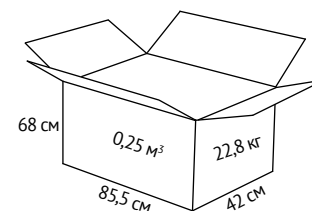

## ХАРАКТЕРИСТИКА

**Обивка:** ткань или эकोкожа.

**Крестовина:** металл.

**Подлокотники:** металлические крашенные с накладками из ткани.

**Механизм качания:** топ-ган (фиксация в рабочем/вертикальном положении, регулировка по высоте).