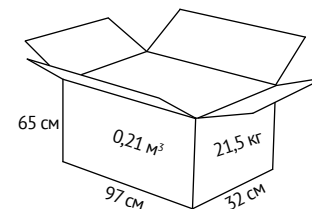

КРЕСЛО ИГРОВОЕ HL-S03 DRIFT

Helmi

274808
черный/коричневый/оранжевый

274807
черный/серый

ХАРАКТЕРИСТИКА

Обивка: экокожа.
Крестовина: пластик с декоративными вставками.
Подлокотники: пластиковые.
Механизм качания: топ-ган «Люкс» (фиксация в любом положении, регулировка по высоте).

12
месяцев

120 кг

РЕГУЛИРОВКА КРЕСЛА

Регулировка высоты сидения
Для изменения высоты потяните рычаг вверх.

Свободное качание кресла и фиксация в вертикальном положении
Для свободного качания потяните рычаг вверх. Для фиксации кресла опустите рычаг вниз.

Регулировка жесткости качания
Для более легкого качания вращайте поворотный регулятор по часовой стрелке. Для более жесткого – в противоположную сторону.