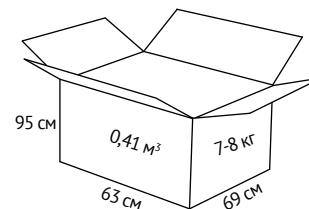

BOX1

поставляется 1 шт. в картонном коробе

344609
бежевый/бук/каркас хром

344611
черный/орех/каркас хром

344613
бежевый/бук/каркас алюминий

344615
черный/орех/каркас алюминий

BOX2

поставляется 2 шт. в картонном коробе

344610
бежевый/бук/каркас хром

344612
черный/орех/каркас хром

344614
бежевый/бук/каркас алюминий

344616
черный/орех/каркас алюминий