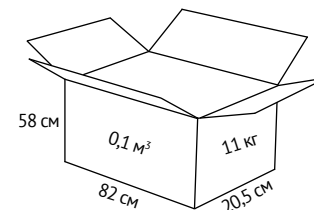

КРЕСЛО РУКОВОДИТЕЛЯ HL-E16 CONTENT

274814
черный

311360
черный/красный

311359
черный/оранжевый

311358
черный/синий

ХАРАКТЕРИСТИКА

Обивка: ткань/сетка/экокожа

Крестовина: хромированный металл.

Подлокотники: хромированный металл и пластик.

Механизм качания: топ-ган (фиксация в рабочем/вертикальном положении, регулировка по высоте).

РЕГУЛИРОВКА КРЕСЛА

Регулировка высоты сидения

Для изменения высоты потяните рычаг вверх.

Потяните
рычаг
вверх

Свободное качание кресла и фиксация в вертикальном положении

Для свободного качания вытяните рычаг вправо. Для фиксации кресла верните рычаг в исходное положение.

Вытяните
рычаг
в сторону

Регулировка жесткости качания

Для более легкого качания вращайте поворотный регулятор по часовой стрелке. Для более жесткого – в противоположную сторону.

Регулятор
жесткости
качания