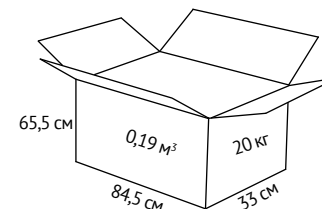

ХАРАКТЕРИСТИКА

Обивка: искусственная кожа.

Крестовина: пластик с декоративными накладками.

Подлокотники: металлические с пластиковыми накладками.

12
месяцев

120 кг