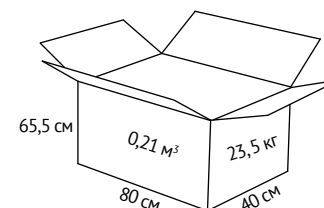

КРЕСЛО РУКОВОДИТЕЛЯ HL-E11 FORUM

Helmi

ХАРАКТЕРИСТИКА

Обивка: экокожа.

Крестовина: пластик с защитными пластиковыми элементами.

Подлокотники: пластиковые с мягкими накладками из экокожи.

Механизм качания: топ-ган (фиксация в рабочем/вертикальном положении, регулировка по высоте).

12
месяцев

120 кг

РЕГУЛИРОВКА КРЕСЛА

Регулировка высоты сидения

Для изменения высоты потяните рычаг вверх.

Потяните
рычаг
вверх

Свободное качание кресла и фиксация в вертикальном положении

Для свободного качания вытяните рычаг вправо. Для фиксации кресла верните рычаг в исходное положение.

Вытяните
рычаг
в сторону

Регулировка жесткости качания

Для более легкого качания вращайте поворотный регулятор по часовой стрелке. Для более жесткого – в противоположную сторону.

Регулятор
жесткости
качания

274840
черный