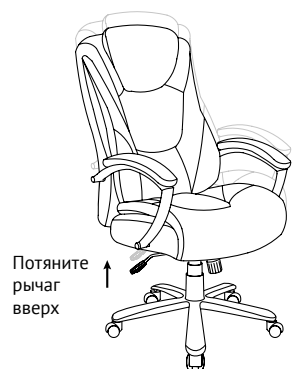

РЕГУЛИРОВКА КРЕСЛА

Регулировка высоты сидения

Для изменения высоты потяните рычаг вверх.

Потяните рычаг вверх

Свободное качание кресла и фиксация в вертикальном положении

Для свободного качания вытяните рычаг вправо. Для фиксации кресла верните рычаг в исходное положение.