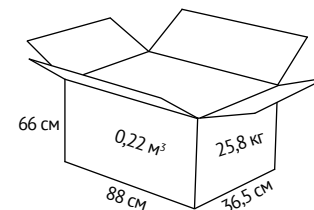

## ХАРАКТЕРИСТИКА

**Обивка:** экокожа.

**Крестовина:** металл алюминий.

**Подлокотники:** металлические алюминиевые с накладками из экокожи.

**Механизм качания:** синхромеханизм (раздельное отклонение спинки и сиденья, фиксация в любом положении, регулировка по высоте).