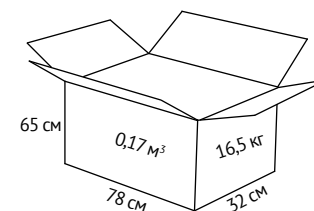

ХАРАКТЕРИСТИКА

Обивка: экокожа.

Крестовина: пластик с декоративными вставками.

Подлокотники: пластиковые с накладками из экокожи.

Механизм качания: топ-ган (фиксация в рабочем/вертикальном положении, регулировка по высоте).