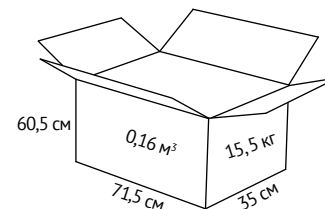

ХАРАКТЕРИСТИКА

Обивка: экокожа.

Крестовина: пластик.

Подлокотники: пластиковые с мягкими накладками из экокожи.

Механизм качания: топ-ган (фиксация в рабочем/вертикальном положении, регулировка по высоте).

12
месяцев

120 кг