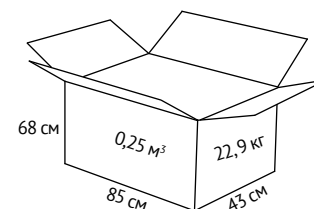

## ХАРАКТЕРИСТИКА

**Обивка:** экокожа.

**Крестовина:** металл.

**Подлокотники:** металлические крашенные с накладками из экокожи.

**Механизм качания:** топ-ган (фиксация в рабочем/вертикальном положении, регулировка по высоте).