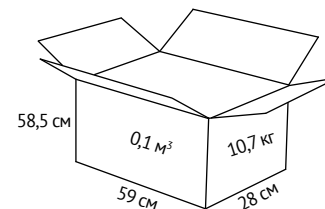

КРЕСЛО ОПЕРАТОРА HL-M95 (695) AIRY

Helmi

348704
оранжевый/черный

348705
серый/черный

348706
синий/черный

348707
черный

ХАРАКТЕРИСТИКА

Обивка: ткань ТW/сетка.

Крестовина: пластик.

Подлокотники: пластиковые.

Механизм качания: топ-ган (фиксация в рабочем/вертикальном положении, регулировка по высоте).

24
месяца

150 кг

РЕГУЛИРОВКА КРЕСЛА

Регулировка высоты сидения

Для изменения высоты потяните рычаг вверх.

Потяните
рычаг
вверх

Свободное качание кресла и фиксация в вертикальном положении

Для свободного качания вытяните рычаг вправо. Для фиксации кресла верните рычаг в исходное положение.

Вытяните
рычаг
в сторону

Регулировка жесткости качания

Для более легкого качания вращайте поворотный регулятор по часовой стрелке. Для более жесткого – в противоположную сторону.

Регулятор
жесткости
качания