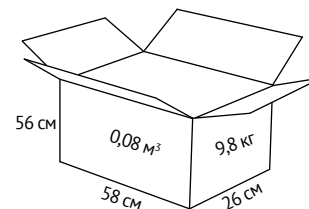

ХАРАКТЕРИСТИКА

Обивка: спинка – сетка/сиденье – ткань.

Крестовина: черный пластик.

Подлокотники: черные пластиковые.

Механизм качания: пиастра (регулировка кресла по высоте, без механизма качания).

24
месяца

100 кг