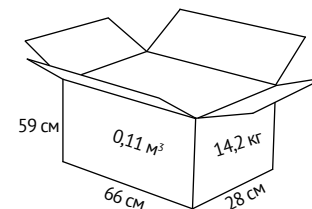

## ХАРАКТЕРИСТИКА

**Обивка:** ткань/сетка.

**Крестовина:** пластик.

**Подлокотники:** пластиковые.

**Механизм качания:** топ-ган «Люкс» (фиксация в любом положении, регулировка по высоте).

12  
месяцев

120 кг