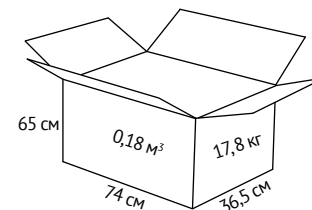

## ХАРАКТЕРИСТИКА

**Обивка:** экокожа.

**Крестовина:** пластик с защитными пластиковыми элементами.

**Подлокотники:** пластиковые с мягкими накладками из экокожи.

**Механизм качания:** топ-ган (фиксация в рабочем/вертикальном положении, регулировка по высоте).