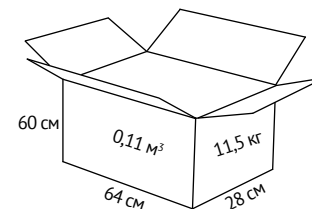

ХАРАКТЕРИСТИКА

Обивка: ткань ТW/сетка.

Крестовина: пластик.

Подлокотники: пластиковые.

Механизм качания: топ-ган (фиксация в рабочем/вертикальном положении, регулировка по высоте).