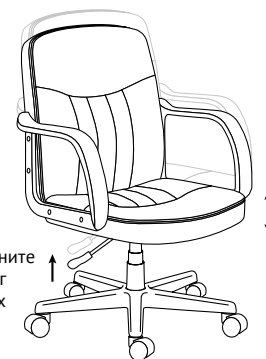

РЕГУЛИРОВКА КРЕСЛА

Регулировка высоты сидения

Для изменения высоты потяните рычаг вверх.

Потяните
рычаг
вверх

274831
черный