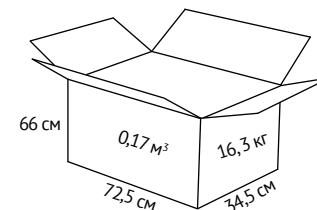

## ХАРАКТЕРИСТИКА

**Обивка:** экокожа.

**Крестовина:** пластик с защитными пластиковыми элементами.

**Подлокотники:** пластиковые с мягкими накладками из экокожи.

**Механизм качания:** топ-ган (фиксация в рабочем/вертикальном положении, регулировка по высоте).