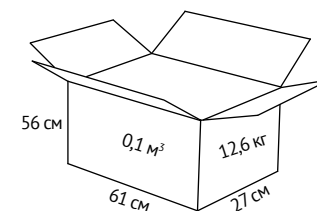

КРЕСЛО ОПЕРАТОРА HL-M03 REFERENT

283159
серый (ткань)

283158
черный (экокожа)

ХАРАКТЕРИСТИКА

Обивка: экокожа или ткань.

Крестовина: пластик.

Подлокотники: пластиковые.

Механизм качания: топ-ган (фиксация в рабочем/вертикальном положении, регулировка по высоте).

РЕГУЛИРОВКА КРЕСЛА

Регулировка высоты сидения

Для изменения высоты потяните рычаг вверх.

↑
Потяните
рычаг
вверх

Свободное качение кресла и фиксация в вертикальном положении

Для свободного качения вытяните рычаг вправо. Для фиксации кресла верните рычаг в исходное положение.

→
Вытяните
рычаг
в сторону

Регулировка жесткости качания

Для более легкого качания вращайте поворотный регулятор по часовой стрелке. Для более жесткого – в противоположную сторону.

↻
Регулятор
жесткости
качания