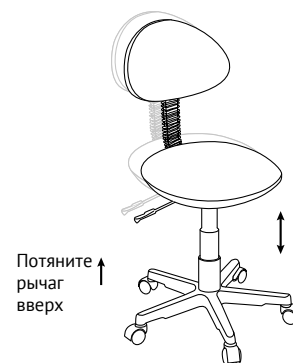

РЕГУЛИРОВКА КРЕСЛА

Регулировка высоты сидения

Для изменения высоты потяните рычаг вверх.