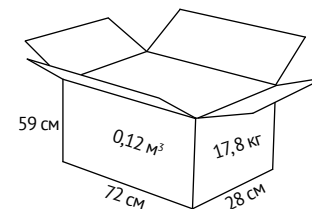

ХАРАКТЕРИСТИКА

Обивка: экокожа.

Крестовина: хромированный металл.

Подлокотники: металлические хромированные с мягкими накладками, обитыми экокожей.

Механизм качания: топ-ган (фиксация в рабочем/вертикальном положении, регулировка по высоте).

12
месяцев

120 кг