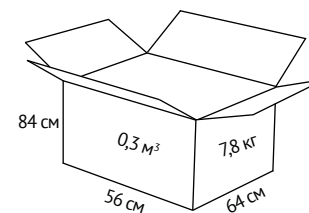

BOX1

поставляется 1 шт. в картонном коробе

359851
черный/хром