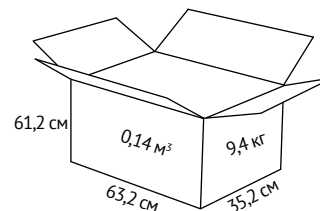

## ХАРАКТЕРИСТИКА

**Обивка:** ткань/сетка.

**Крестовина:** пластик.

**Подлокотники:** пластиковые.

**Механизм качания:** пиастра (регулировка кресла по высоте, без механизма качания).

24  
месяца

120 кг