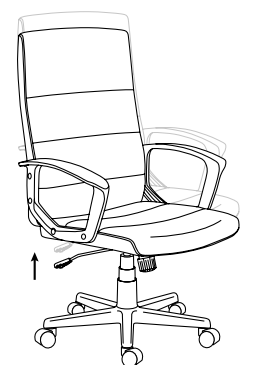

РЕГУЛИРОВКА КРЕСЛА

Регулировка высоты сидения

Для изменения высоты потяните рычаг вверх.

Потяните
рычаг
вверх