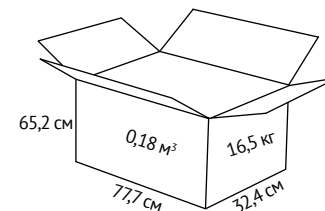

КРЕСЛО ИГРОВОЕ HL-S16 PILOT

ХАРАКТЕРИСТИКА

Обивка: экокожа.

Крестовина: пластик с декоративными накладками.
Подлокотники: пластиковые с мягкими накладками из экокожи.

Механизм качания: топ-ган (фиксация в рабочем/вертикальном положении, регулировка по высоте).

24
месяца

120 кг

РЕГУЛИРОВКА КРЕСЛА

Регулировка высоты сидения

Для изменения высоты потяните рычаг вверх.

Потяните
рычаг
вверх

Свободное качание кресла и фиксация в вертикальном положении

Для свободного качания вытяните рычаг вправо. Для фиксации кресла верните рычаг в исходное положение.

Вытяните
рычаг
в сторону

Регулировка жесткости качания

Для более легкого качания вращайте поворотный регулятор по часовой стрелке. Для более жесткого – в противоположную сторону.

Регулятор
жесткости
качания