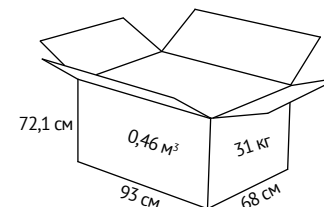

РЕГУЛИРОВКА КРЕСЛА

Регулировка высоты сидения

Для изменения высоты поверните рычаг против часовой стрелки.

Свободное качание кресла и фиксация в произвольном положении

Для свободного качания поверните рычаг по часовой стрелке. Для фиксации кресла поверните рычаг в обратном направлении.

Регулировка жесткости качания

Для более легкого качания вращайте поворотный регулятор по часовой стрелке. Для более жесткого – в противоположную сторону.

297334
черный