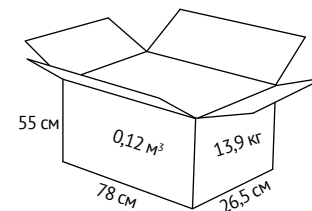

ХАРАКТЕРИСТИКА

Обивка: экокожа.

Крестовина: хромированный металл.

Подлокотники: металлические хромированные с накладками из экокожи.

Механизм качания: топ-ган (фиксация в рабочем/вертикальном положении, регулировка по высоте).