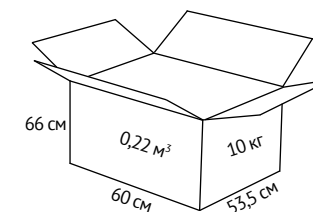

## ХАРАКТЕРИСТИКА

**Обивка:** ткань крафт/ткань велюр.

**Крестовина:** пластик.

**Механизм качания:** пиастра (регулировка кресла по высоте, без механизма качания).