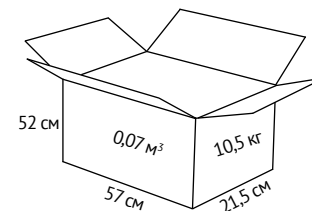

## ХАРАКТЕРИСТИКА

**Обивка:** экокожа.

**Крестовина:** пластик.

**Подлокотники:** пластиковые.

**Механизм качания:** пиастра (регулировка кресла по высоте, без механизма качания).

12  
месяцев

90 кг