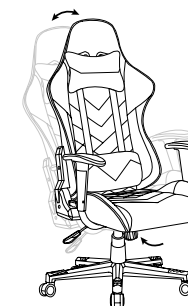

Регулятор
жесткости
качания

Регулировка угла наклона спинки

Для изменения угла наклона

потяните рычаг вверх.

Для фиксации спинки

верните рычаг в исходное

положение.