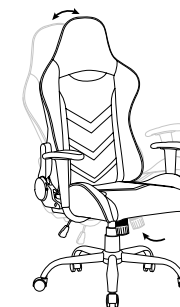

Регулятор жесткости качания

Регулировка угла наклона спинки

Для изменения угла наклона потяните рычаг вверх. Для фиксации спинки верните рычаг в исходное положение.