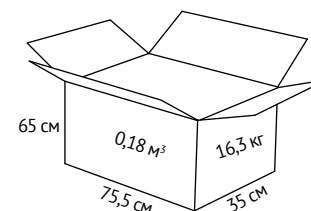

ХАРАКТЕРИСТИКА

Обивка: экокожа.

Крестовина: пластик.

Подлокотники: пластиковые с мягкими накладками из экокожи.

Механизм качания: топ-ган (фиксация в рабочем/вертикальном положении, регулировка по высоте).

12
месяцев

120 кг