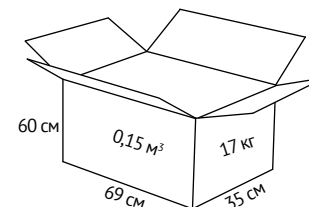

КРЕСЛО РУКОВОДИТЕЛЯ HL-E02 INCOME

274816
коричневый

274815
черный

ХАРАКТЕРИСТИКА

Обивка: экокожа.

Крестовина: пластик.

Подлокотники: пластиковые с мягкими накладками из экокожи.

Механизм качания: топ-ган (фиксация в рабочем/вертикальном положении, регулировка по высоте).

12
месяцев

120 кг

РЕГУЛИРОВКА КРЕСЛА

Регулировка высоты сидения

Для изменения высоты потяните рычаг вверх.

Потяните
рычаг
вверх

Свободное качание кресла и фиксация в вертикальном положении

Для свободного качания вытяните рычаг вправо. Для фиксации кресла верните рычаг в исходное положение.

Вытяните
рычаг
в сторону

Регулировка жесткости качания

Для более легкого качания вращайте поворотный регулятор по часовой стрелке. Для более жесткого – в противоположную сторону.

Регулятор
жесткости
качания