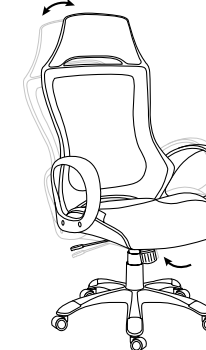

Регулятор
жесткости
качания