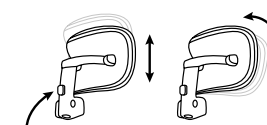

Регулировка подголовника и поясничного упора