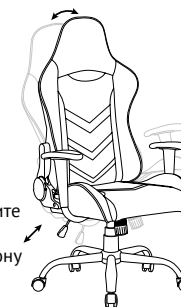

Вытяните рычаг в сторону

Регулировка жесткости качания

Для более легкого качания вращайте поворотный регулятор по часовой стрелке. Для более жесткого – в противоположную сторону.