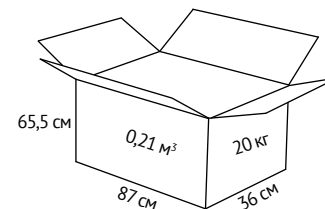

ХАРАКТЕРИСТИКА

Обивка: экокожа.

Крестовина: пластик с защитными пластиковыми элементами.

Подлокотники: пластиковые с мягкими накладками из экокожи.

Механизм качания: топ-ган (фиксация в рабочем/вертикальном положении, регулировка по высоте).

24
месяца

120 кг