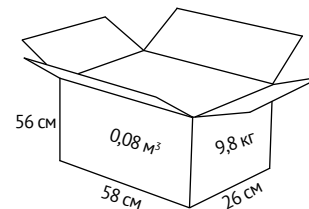

ХАРАКТЕРИСТИКА

Обивка: спинка – сетка/сиденье – ткань.

Крестовина: белый пластик.

Подлокотники: белые пластиковые.

Механизм качания: пиастра (регулировка кресла по высоте, без механизма качания).

24
месяца

100 кг