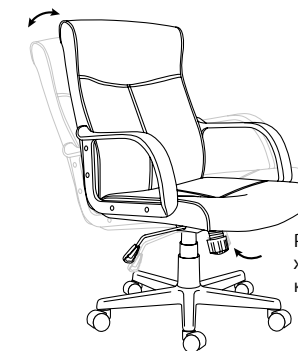

↻
Регулятор
жесткости
качания