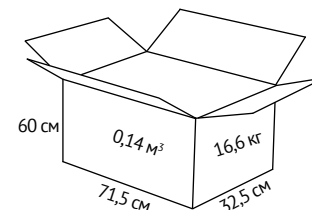

ХАРАКТЕРИСТИКА

Обивка: экокожа.

Крестовина: пластик.

Подлокотники: пластиковые с мягкими накладками из экокожи.

Механизм качания: топ-ган (фиксация в рабочем/вертикальном положении, регулировка по высоте).

12
месяцев

120 кг