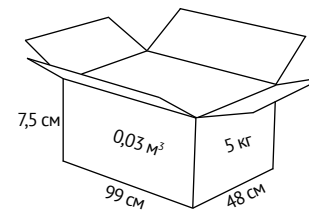

BOX1

поставляется 1 шт. в картонном коробе

359842
черный/черный