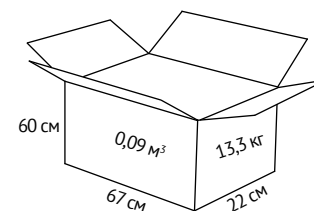

ХАРАКТЕРИСТИКА

Обивка: ткань/экокожа или ткань.

Крестовина: пластик.

Подлокотники: пластиковые.

Механизм качания: топ-ган (фиксация в рабочем/вертикальном положении, регулировка по высоте).