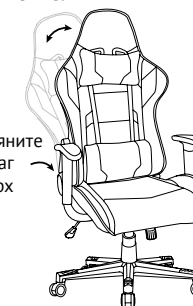

Регулировка угла наклона спинки

Для изменения угла наклона потяните рычаг вверх. Для фиксации спинки верните рычаг в исходное положение.