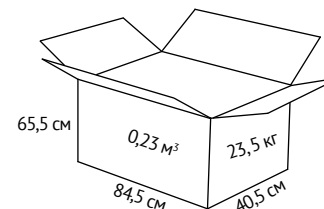

ХАРАКТЕРИСТИКА

Обивка: натуральная кожа.

Крестовина: хромированный металл.

Подлокотники: металлические хромированные с мягкими накладками, обитыми натуральной кожей.

Механизм качания: мультиблок (фиксация в нескольких положениях, регулировка по высоте).

12
месяцев

120 кг