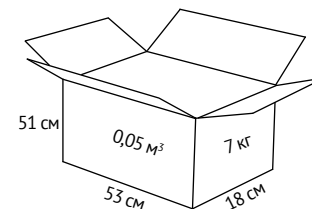

## ХАРАКТЕРИСТИКА

**Обивка:** ткань.

**Крестовина:** пластик.

**Механизм качания:** пиастра (регулировка кресла по высоте, без механизма качания).

12  
месяцев

50 кг