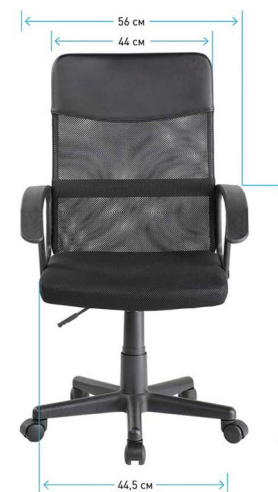

## ХАРАКТЕРИСТИКА

**Обивка:** ткань/сетка/экокожа.

**Крестовина:** пластик.

**Подлокотники:** пластиковые.

**Механизм качания:** пиастра (регулировка кресла по высоте, без механизма качания).

12  
месяцев

90 кг