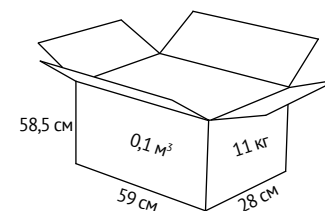

КРЕСЛО ОПЕРАТОРА HL-M95 R (W695) AIRY

Helmi

ХАРАКТЕРИСТИКА

Обивка: ткань ТW/сетка.

Крестовина: белый пластик.

Подлокотники: белые пластиковые.

Механизм качания: пиастра (регулировка кресла по высоте, без механизма качания).

24
месяца

120 кг

РЕГУЛИРОВКА КРЕСЛА

Регулировка высоты сидения

Для изменения высоты потяните рычаг вверх.

348717
розовый

348716
серый